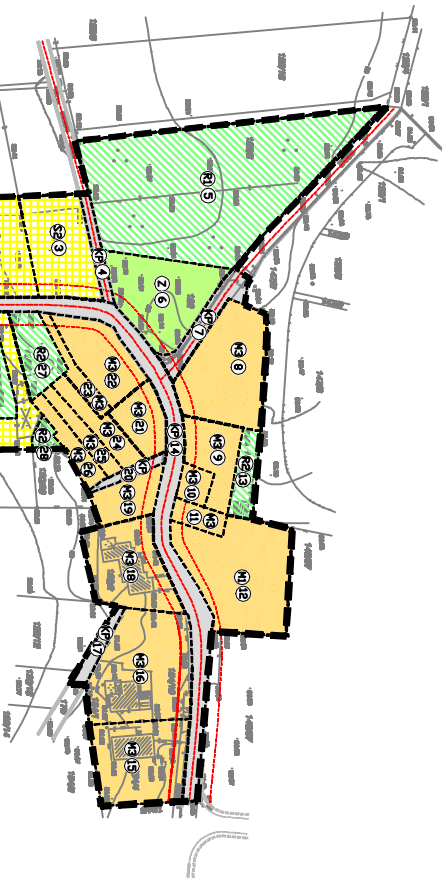

LEGENDA

[Symbol]	OBUHVAJ DRUGA
[Symbol]	PLANIRANE PROMETNICE
[Symbol]	PRILUČNE PROMETNICE
[Symbol]	OS CESTE
[Symbol]	KORIDOR PROMETNICE
[Symbol]	GRANIKA OPŠTINE ČASTICE
[Symbol]	GRANIKA OPŠTINE ČESTICE
[Symbol]	STARIJA NAMENA, uz postojeću namenu
[Symbol]	NOVA NAMENA
[Symbol]	PROJEKTOVANJE NAMENA
[Symbol]	PROJEKTOVANJE NAMENA
[Symbol]	ZABRANJENE ZONE

ISTARSKA ŽUPANIJA
GRAD UMGAG
DETALJNI PLAN UREĐENJA
NASELJA ALBERI
DETALJNA NAMENA POVRŠINA

Naziv uređivačkog plana		1. : 1.000	
Mesto uređivačkog plana		Opština uređivačkog plana - Opština Umag	
Datum uređivačkog plana		1. : 1.000	
Naziv i adresa uređivača		MAGASIN ZA PROMET Umag, Matije Gupca, 15111 BEOGRAD, Matije Gupca, 15111 BEOGRAD, Matije Gupca, 15111	
Naziv i adresa podnosioca		MAGASIN ZA PROMET Umag, Matije Gupca, 15111 BEOGRAD, Matije Gupca, 15111 BEOGRAD, Matije Gupca, 15111	
Projektant uređivačkog plana		Urbis 72 d.o.o. Umag	
Podnosioc uređivačkog plana		MAGASIN ZA PROMET	
Projektant uređivačkog plana		MAGASIN ZA PROMET	
Podnosioc uređivačkog plana		MAGASIN ZA PROMET	
Projektant uređivačkog plana		MAGASIN ZA PROMET	
Podnosioc uređivačkog plana		MAGASIN ZA PROMET	
Projektant uređivačkog plana		MAGASIN ZA PROMET	
Podnosioc uređivačkog plana		MAGASIN ZA PROMET	
Projektant uređivačkog plana		MAGASIN ZA PROMET	
Podnosioc uređivačkog plana		MAGASIN ZA PROMET	
Projektant uređivačkog plana		MAGASIN ZA PROMET	
Podnosioc uređivačkog plana		MAGASIN ZA PROMET	
Projektant uređivačkog plana		MAGASIN ZA PROMET	
Podnosioc uređivačkog plana		MAGASIN ZA PROMET	
Projektant uređivačkog plana		MAGASIN ZA PROMET	
Podnosioc uređivačkog plana		MAGASIN ZA PROMET	